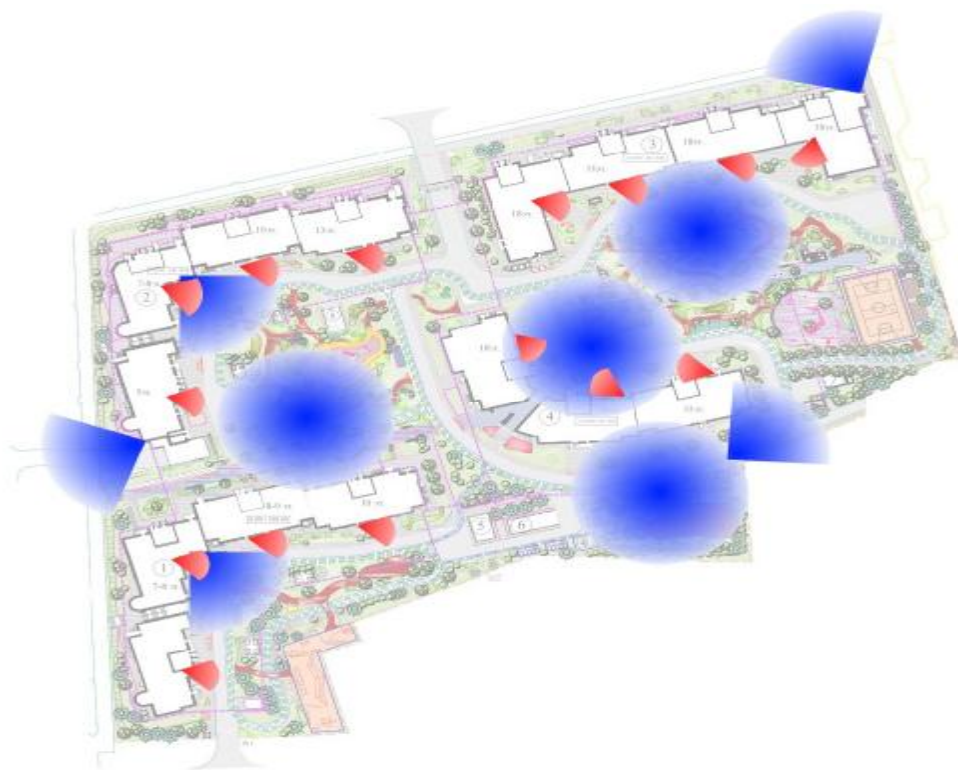

Видеонаблюдение

Территория. Количество установленных камер:

Место установки	Количество
Территория	6
КПП	3
Входные группы (внутренние)	15
Входные группы (внешние)	15

Всего: 39 шт

Видеонаблюдение

Видеонаблюдение

Видеонаблюдение

Видеонаблюдение

Схема расстановки
видеокамер на
территории

Красная зона – видеокамеры около
входных групп

Синяя зона – видеокамеры на
территории

Видеонаблюдение

Паркинг

Видеонаблюдение

Паркинг. Характеристики видеокамер

HikVision DS-2CD2622FWD-IS

2Мп уличная цилиндрическая IP-камера с ИК-подсветкой до 30м. Построена на матрице 1/2.8" Progressive Scan CMOS; вариообъектив 2.8-12мм; угол обзора 106°~35°; механический ИК-фильтр; чувствительность 0.01лк@F1.2; сжатие H.264/MJPEG/H.264+; двойной поток; 1920×1080@25к/с; WDR 120дБ, 3D DNR, BLC, ROI; обнаружение движения, вторжения в область и пересечения линии; слот для microSD до 128Гб; аудиовход/выход 1/1; тревожные вход/выход 1/1; 1 RJ45 10M/100M Ethernet; питание DC12В± 25%/PoE(802.3af); 7.5Вт макс; температурный режим -40 °С...+60 °С; класс защиты IP67; вес 1.2кг.

Видеонаблюдение

Паркинг. Количество установленных камер:

Место установки	Вход в лифт и пожарную лестницу	Проезды
Паркинг 1-2		
-1 уровень	9	9
-2 уровень	9	9
Паркинг 3-4		
-1 уровень	7	14
-2 уровень	7	12