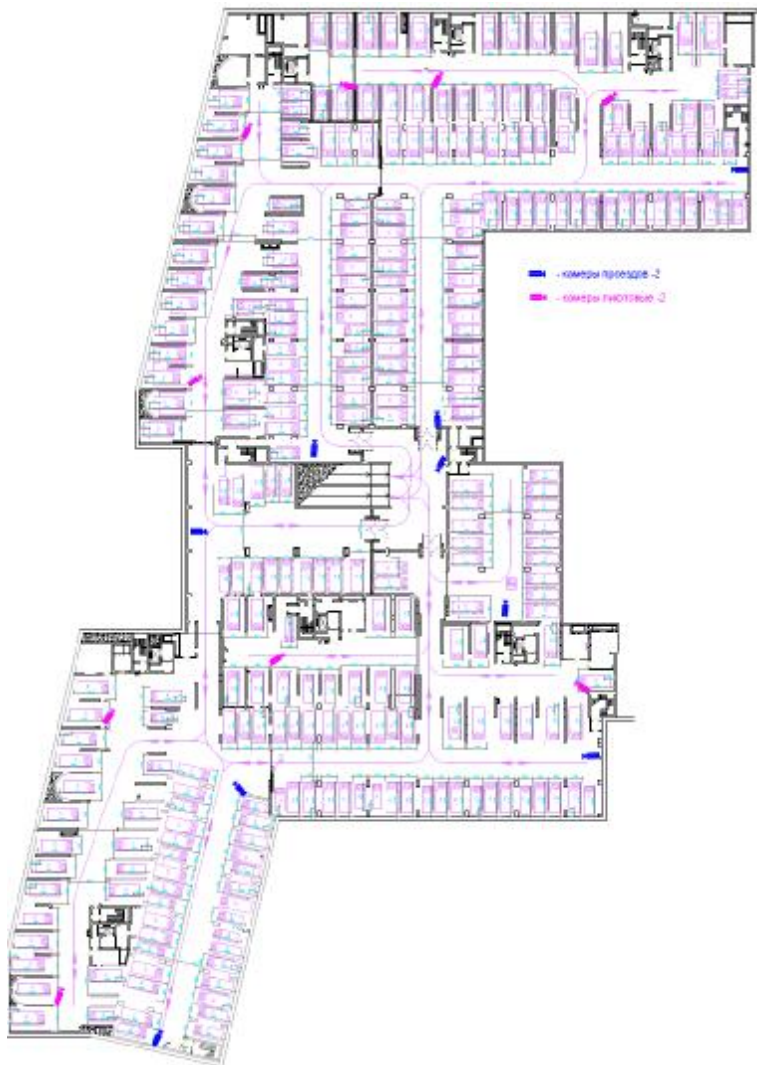

Видеонаблюдение

Паркинг. Количество установленных камер:

Место установки	Вход в лифт и пожарную лестницу	Проезды
Паркинг 1-2		
-1 уровень	9	9
-2 уровень	9	9
Паркинг 3-4		
-1 уровень	7	14
-2 уровень	7	12

Всего: 76 шт

Видеонаблюдение

Паркинг.

Видеонаблюдение

Паркинг 1-2 корпуса
-1 уровень

Всего: 18 шт

Видеонаблюдение

Паркинг 1-2 корпуса
-2 уровень

Всего: 18 шт

Видеонаблюдение

Паркинг 3-4 корпуса
-1 уровень

Всего: 21 шт

Видеонаблюдение

Паркинг 3-4 корпуса
-2 уровень

Всего: 19 шт